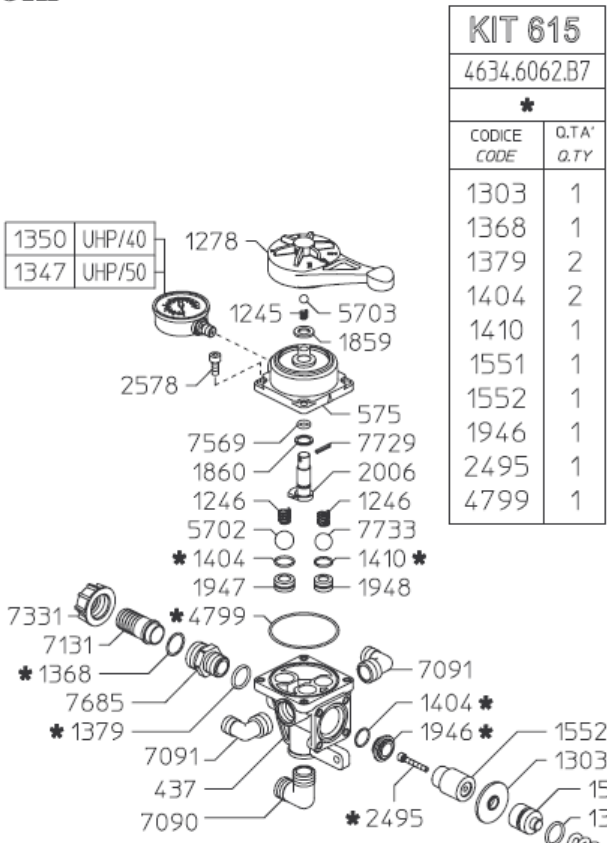

GRUPPI COMANDO CONTROL UNITS

DS
DL
UHP

DS WULKOLLAN

KIT 552		KIT 554	
4023.6062.53		4202.6062.55	
▲		■	
CODICE CODE	Q.TA' Q.TY	CODICE CODE	Q.TA' Q.TY
1304	1	1304	1
1368	1	1368	1
1374	2	1374	2
1389	1	1389	1
1545	1	1936	1
1936	1	3000	1
2630	1		

DS INOX

Varianze versione DS INOX rispetto al DS WULKOLLAN
Variables of version DS INOX compared to DS WULKOLLAN

UHP

KIT 615	
4634.6062.B7	
*	
CODICE CODE	Q.TA' Q.TY
1303	1
1368	1
1379	2
1404	2
1410	1
1551	1
1552	1
1946	1
2495	1
4799	1

DL

KIT 608	
4614.6062.A9	
●	
CODICE CODE	Q.TA' Q.TY
1304	1
1368	1
1370	1
1374	1
1379	1
1534	1
1920	1
7946	1