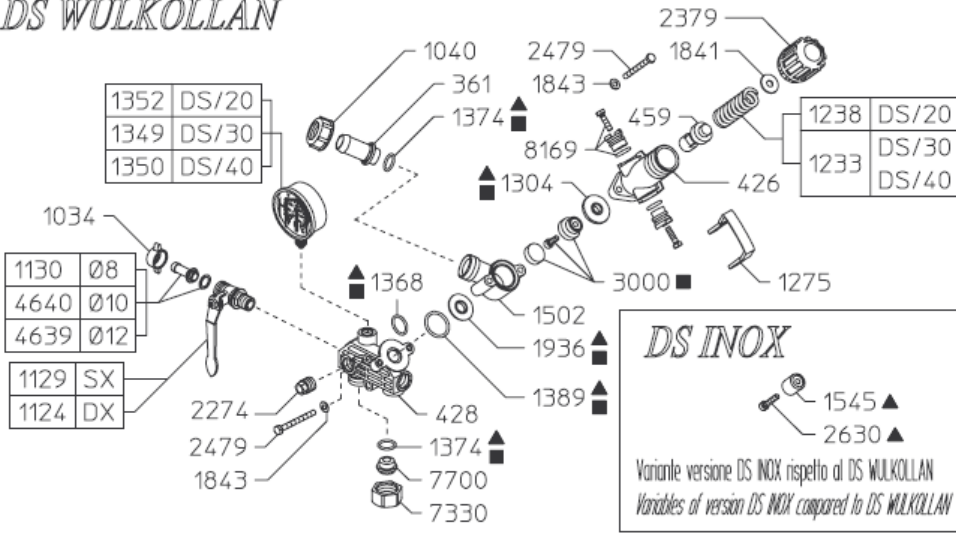

GRUPPI COMANDO CONTROL UNITS

DS
DL
UHP

DS WULKOLLAN

KIT 552		KIT 554	
4023.6062.53		4202.6062.55	
▲		■	
CODICE CODE	Q.TA' Q.TY	CODICE CODE	Q.TA' Q.TY
1304	1	1304	1
1368	1	1368	1
1374	2	1374	2
1389	1	1389	1
1545	1	1936	1
1936	1	3000	1
2630	1		

DS INOX

Varianze versione DS INOX rispetto al DS WULKOLLAN
Variables of version DS INOX compared to DS WULKOLLAN

UHP

KIT 615	
4634.6062.B7	
*	
CODICE CODE	Q.TA' Q.TY
1303	1
1368	1
1379	2
1404	2
1410	1
1551	1
1552	1
1946	1
2495	1
4799	1

DL

KIT 608	
4614.6062.A9	
●	
CODICE CODE	Q.TA' Q.TY
1304	1
1368	1
1370	1
1374	1
1379	1
1534	1
1920	1
7946	1