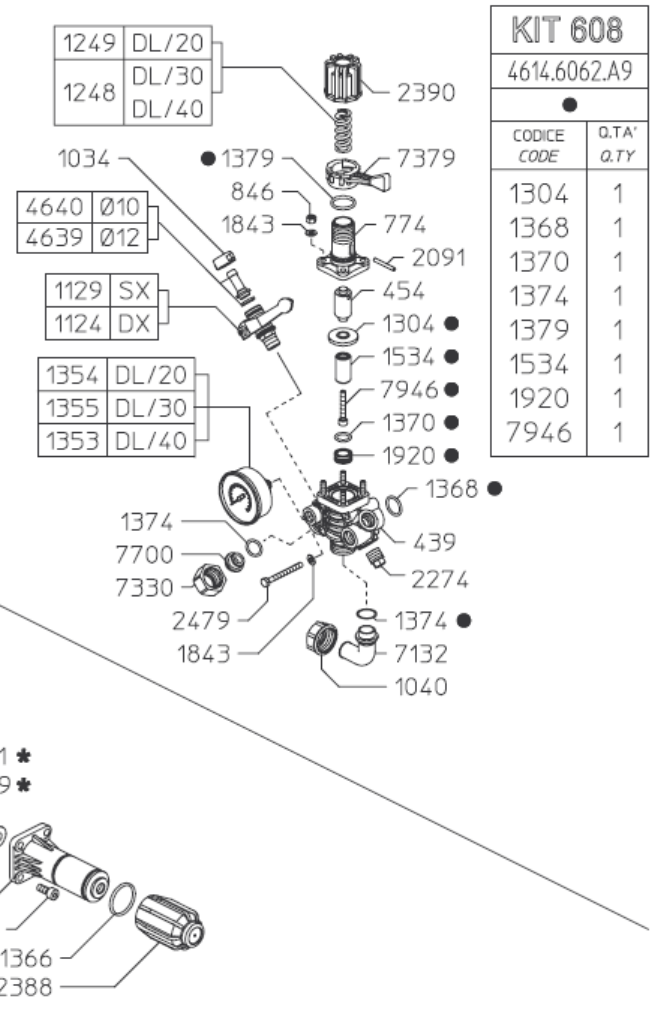

GRUPPI COMANDO CONTROL UNITS

DS
DL
UHP

DS WULKOLLAN

KIT 552		KIT 554	
4023.6062.53		4202.6062.55	
▲		■	
CODICE CODE	Q.TA' Q.TY	CODICE CODE	Q.TA' Q.TY
1304	1	1304	1
1368	1	1368	1
1374	2	1374	2
1389	1	1389	1
1545	1	1936	1
1936	1	3000	1
2630	1		

DS INOX

Varianze versione DS INOX rispetto al DS WULKOLLAN
Variables of version DS INOX compared to DS WULKOLLAN

UHP

KIT 615	
4634.6062.B7	
*	
CODICE CODE	Q.TA' Q.TY
1303	1
1368	1
1379	2
1404	2
1410	1
1551	1
1552	1
1946	1
2495	1
4799	1

DL

KIT 608	
4614.6062.A9	
●	
CODICE CODE	Q.TA' Q.TY
1304	1
1368	1
1370	1
1374	1
1379	1
1534	1
1920	1
7946	1