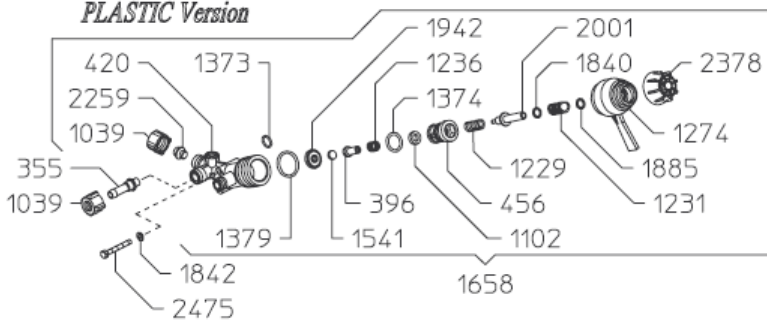

SERIE - SERIES

IOTA

IOTA 17/A
IOTA 17/E
IOTA 17 VA

IOTA 17/A

Versione in ALLUMINIO
ALLUMINIUM Version

Versione in PLASTICA
PLASTIC Version

IOTA 17 VA

Variante versione VA rispetto alla IOTA 17
Variables of version VA compared to IOTA 17

KIT 499	
4028.8701.01	
*	
CODICE CODE	Q.TA' Q.TY
396	1
1102	1
1370	1
1373	1
1379	1
1410	2
1541	1
1942	1
2001	1

KIT 536		KIT 537		KIT 539	
4028.6062.37		4028.6062.38		4028.6062.40	
▲		■		●	
CODICE CODE	Q.TA' Q.TY	CODICE CODE	Q.TA' Q.TY	CODICE CODE	Q.TA' Q.TY
1295	1	1705	4	239	2
1296	2			790	2
1405	4				