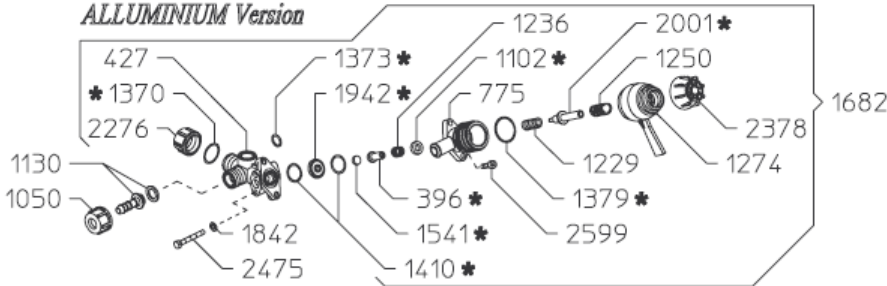

SERIE - SERIES

IOTA

IOTA 17/A
IOTA 17/E
IOTA 17 VA

IOTA 17/A

Versione in ALLUMINIO
ALLUMINIUM Version

Versione in PLASTICA
PLASTIC Version

IOTA 17 VA

Variante versione VA rispetto alla IOTA 17
Variables of version VA compared to IOTA 17

KIT 499	
4028.8701.01	
*	
CODICE CODE	Q.TA' Q.TY
396	1
1102	1
1370	1
1373	1
1379	1
1410	2
1541	1
1942	1
2001	1

KIT 536		KIT 537		KIT 539	
4028.6062.37		4028.6062.38		4028.6062.40	
▲		■		●	
CODICE CODE	Q.TA' Q.TY	CODICE CODE	Q.TA' Q.TY	CODICE CODE	Q.TA' Q.TY
1295	1	1705	4	239	2
1296	2			790	2
1405	4				