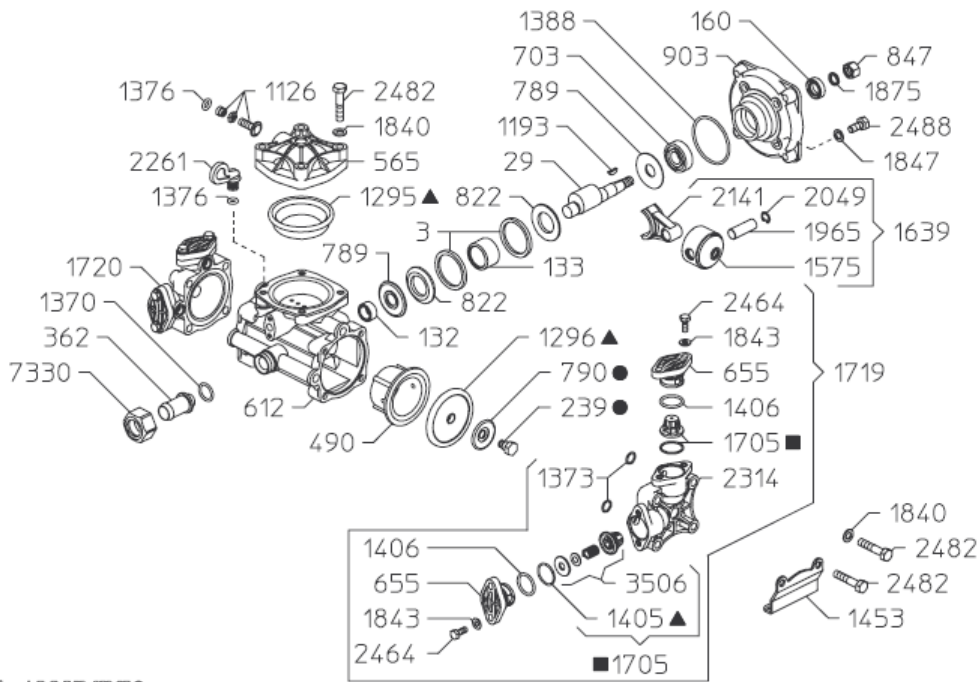

SERIE - SERIES

IOTA

IOTA 17/A
IOTA 17/E
IOTA 17 VA

IOTA 17/A

Versione in ALLUMINIO
ALLUMINIUM Version

Versione in PLASTICA
PLASTIC Version

IOTA 17 VA

Variante versione VA rispetto alla IOTA 17
Variables of version VA compared to IOTA 17

KIT 499	
4028.8701.01	
*	
CODICE CODE	Q.TA' Q.TY
396	1
1102	1
1370	1
1373	1
1379	1
1410	2
1541	1
1942	1
2001	1

KIT 536		KIT 537		KIT 539	
4028.6062.37		4028.6062.38		4028.6062.40	
▲		■		●	
CODICE CODE	Q.TA' Q.TY	CODICE CODE	Q.TA' Q.TY	CODICE CODE	Q.TA' Q.TY
1295	1	1705	4	239	2
1296	2			790	2
1405	4				