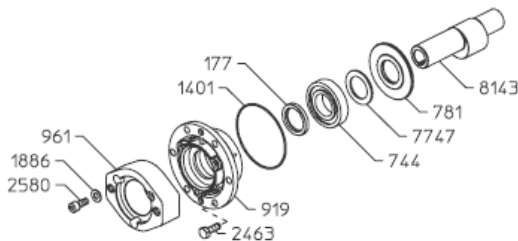

SERIE - SERIES

RO

RO 250 TS 2C
RO 250 MI OMP/OMR D.25

RO 250 TS 2C

RO 250 MI OMP/OMR D.25

Variante versione MI OMP/OMR D.25 rispetto alla TS 2C
Variables of version MI OMP/OMR D.25 compared to TS 2C

KIT 524		KIT 525		KIT 527	
4058.6062.25		4058.6062.26		4058.6062.28	
▲		■		●	
CODICE CODE	Q.TA' Q.TY	CODICE CODE	Q.TA' Q.TY	CODICE CODE	Q.TA' Q.TY
1291	6	1709	12	238	6
1365	12			801	6