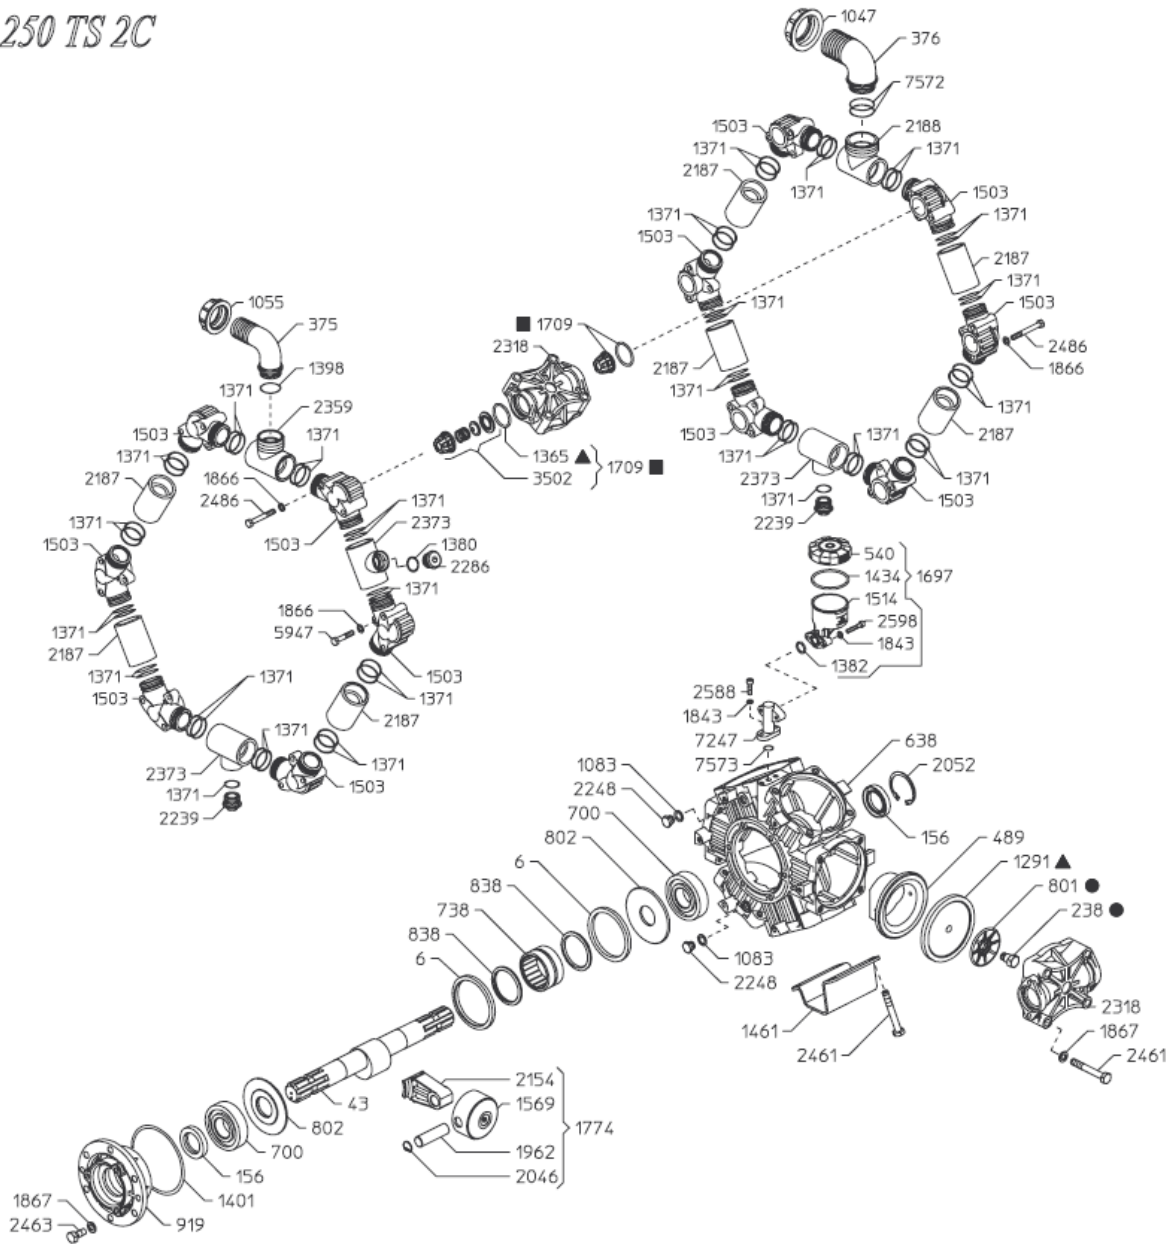

SERIE - SERIES

RO

RO 250 TS 2C
RO 250 MI OMP/OMR D.25

RO 250 TS 2C

RO 250 MI OMP/OMR D.25

Variante versione MI OMP/OMR D.25 rispetto alla TS 2C
Variables of version MI OMP/OMR D.25 compared to TS 2C

KIT 524		KIT 525		KIT 527	
4058.6062.25		4058.6062.26		4058.6062.28	
▲		■		●	
CODICE CODE	Q.TA' Q.TY	CODICE CODE	Q.TA' Q.TY	CODICE CODE	Q.TA' Q.TY
1291	6	1709	12	238	6
1365	12			801	6