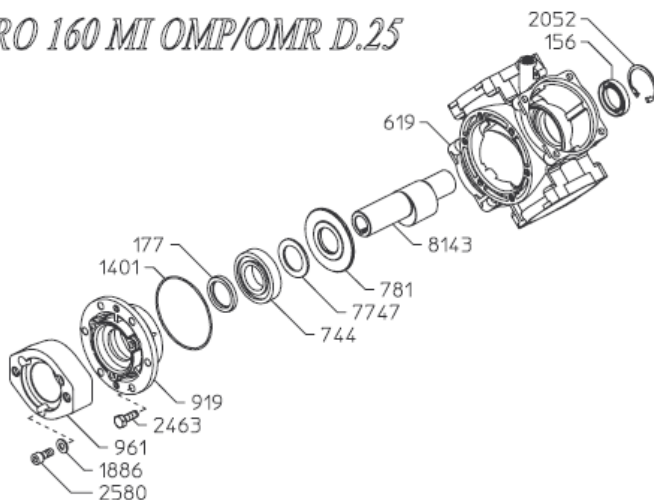

SERIE - SERIES

RO

RO 160 1C  
RO 160 TS 2C  
RO 160 MI OMP/OMR D.25

RO 160 1C

RO 160 MI OMP/OMR D.25

Variante versione MI OMP/OMR D.25 rispetto alla RO 160 1C  
Variables of version MI OMP/OMR D.25 compared to RO 160 1C

RO 160 TS 2C

Variante versione TS 2C rispetto alla 1C  
Variables of version TS 2C compared to 1C

KIT 520		KIT 521		KIT 523	
4036.6062.21		4036.6062.22		4036.6062.24	
▲		■		●	
CODICE CODE	Q.TA' Q.TY	CODICE CODE	Q.TA' Q.TY	CODICE CODE	Q.TA' Q.TY
1291	4	1709	8	238	4
1300	1			801	4
1365	8				