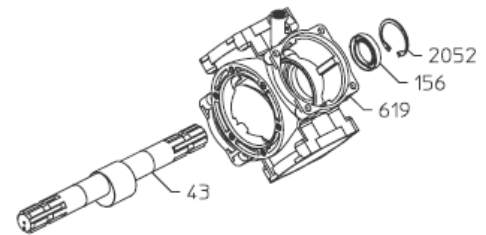

SERIE - SERIES

RO

RO 160 1C  
RO 160 TS 2C  
RO 160 MI OMP/OMR D.25

RO 160 1C

RO 160 MI OMP/OMR D.25

Variante versione MI OMP/OMR D.25 rispetto alla RO 160 1C  
Variables of version MI OMP/OMR D.25 compared to RO 160 1C

RO 160 TS 2C

Variante versione TS 2C rispetto alla 1C  
Variables of version TS 2C compared to 1C

KIT 520		KIT 521		KIT 523	
4036.6062.21		4036.6062.22		4036.6062.24	
▲		■		●	
CODICE CODE	Q.TA' Q.TY	CODICE CODE	Q.TA' Q.TY	CODICE CODE	Q.TA' Q.TY
1291	4	1709	8	238	4
1300	1			801	4
1365	8				