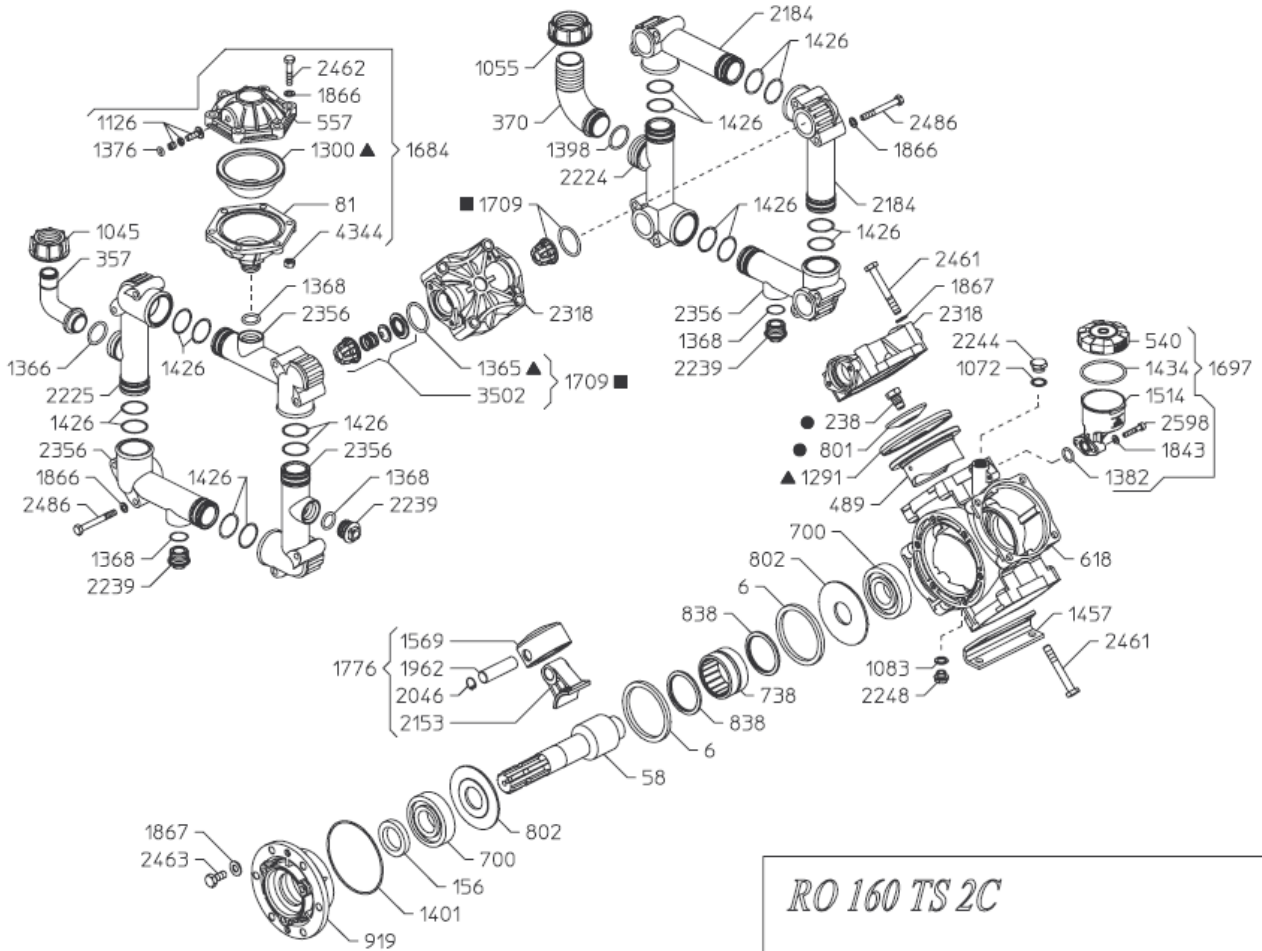

SERIE - SERIES

RO

RO 160 1C  
RO 160 TS 2C  
RO 160 MI OMP/OMR D.25

RO 160 1C

RO 160 MI OMP/OMR D.25

Variante versione MI OMP/OMR D.25 rispetto alla RO 160 1C  
Variables of version MI OMP/OMR D.25 compared to RO 160 1C

RO 160 TS 2C

Variante versione TS 2C rispetto alla 1C  
Variables of version TS 2C compared to 1C

KIT 520		KIT 521		KIT 523	
4036.6062.21		4036.6062.22		4036.6062.24	
▲		■		●	
CODICE CODE	Q.TA' Q.TY	CODICE CODE	Q.TA' Q.TY	CODICE CODE	Q.TA' Q.TY
1291	4	1709	8	238	4
1300	1			801	4
1365	8				